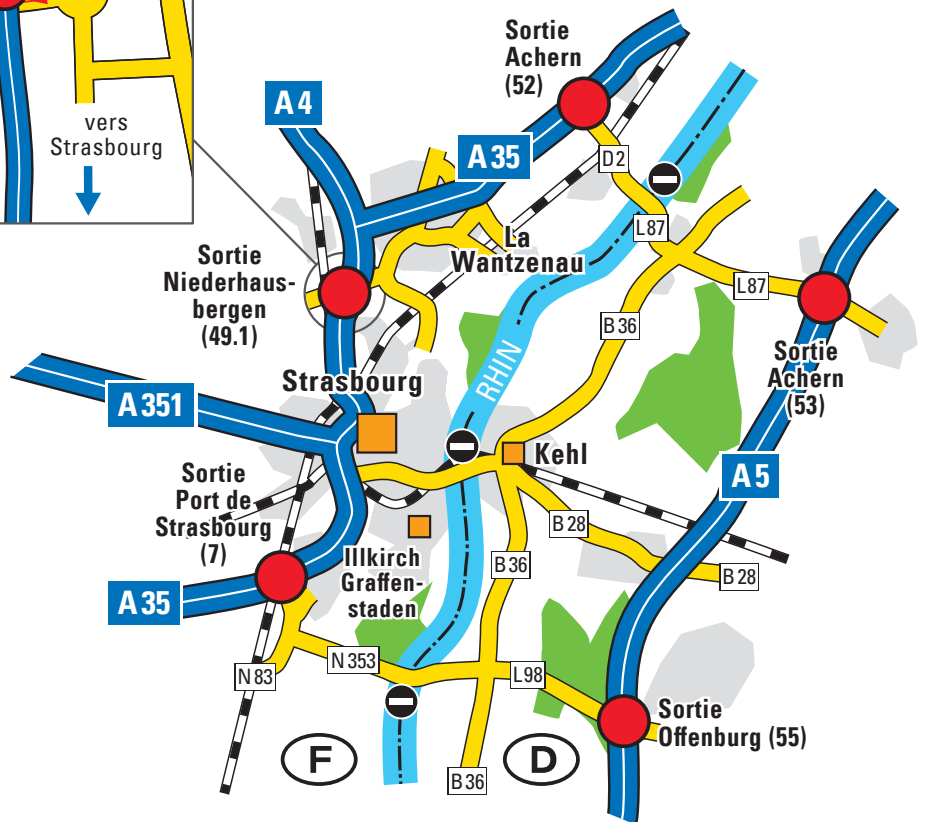

Plan d'accès...

Du nord de Strasbourg :

1. Depuis les Autoroutes A 4 et A 35, suivre direction Strasbourg
2. Prendre la sortie 49.1, Niederhausbergen
3. Au rond-point, prendre à gauche
4. Au rond-point, après le pont métallique, 1ère sortie à droite
5. Après 100 mètres, 1ère à gauche, entrée Les Parcs de l'Europe
6. Nos locaux se trouvent sur l'arrière du bâtiment, au N° 10

Du sud de Strasbourg :

1. Suivre l'A35 direction Paris
2. Prendre la sortie 49.1, Hoenheim-Niederhausbergen, serré à droite
3. Au 1er rond-point, prendre la 1ère sortie à droite
4. Après le pont de l'autoroute, au rond-point en face
5. Au rond-point, après le pont métallique, 1ère sortie à droite
6. Après 100 mètres, 1ère à gauche, entrée Les Parcs de l'Europe
7. Nos locaux se trouvent sur l'arrière du bâtiment, au N° 10